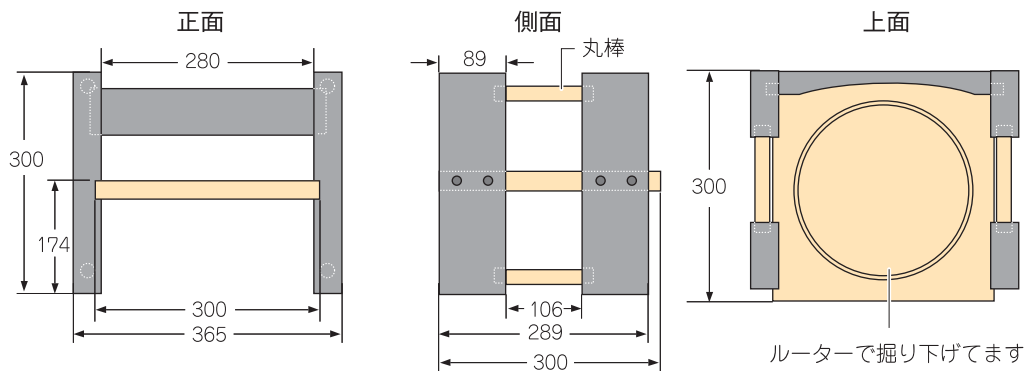

LUSTY HOUSE

子ども机と椅子

サイズは目安です。いろいろな材で作っています。

単位：mm

■椅子部

■机部